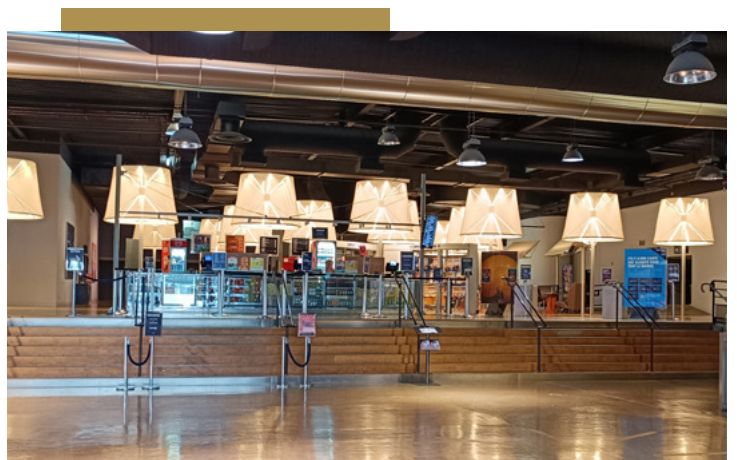

ESPACES RÉCEPTIFS

2 ESPACES RÉCEPTIFS
ALLANT DE **50 À 300 PERSONNES**